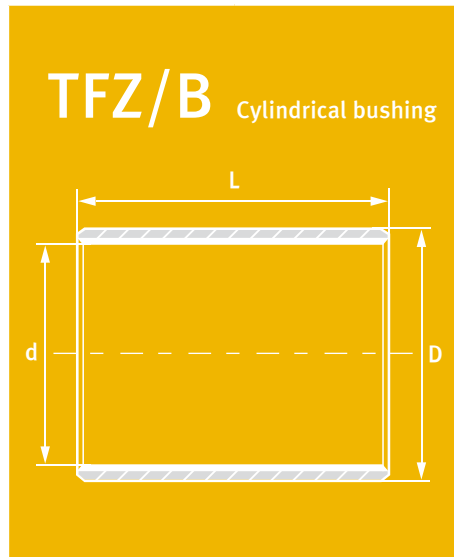

TFZ/B

Also available in inch sizes!

Art. Nr.	d / D x L	Art. Nr.	d / D x L
TFZ/B 0303	3/4,5x3	TFZ/B 1214	12/14x14
TFZ/B 0304	3/4,5x4	TFZ/B 1215	12/14x15
TFZ/B 0305	3/4,5x5	TFZ/B 1216	12/14x16
TFZ/B 0404	4/5,5x4	TFZ/B 1220	12/14x20
TFZ/B 0405	4/5,5x5	TFZ/B 1225	12/14x25
TFZ/B 0406	4/5,5x6	TFZ/B 1308	13/15x8
TFZ/B 0505	5/7x5	TFZ/B 1309	13/15x9
TFZ/B 0506	5/7x6	TFZ/B 1310	13/15x10
TFZ/B 0507	5/7x7	TFZ/B 1312	13/15x12
TFZ/B 0510	5/7x10	TFZ/B 1315	13/15x15
TFZ/B 0604	6/8x4	TFZ/B 1410	14/16x10
TFZ/B 0605	6/8x5	TFZ/B 1412	14/16x12
TFZ/B 0606	6/8x6	TFZ/B 1415	14/16x15
TFZ/B 0608	6/8x8	TFZ/B 1420	14/16x20
TFZ/B 0610	6/8x10	TFZ/B 1422	14/16x22
TFZ/B 0705	7/9x5	TFZ/B 1425	14/16x25
TFZ/B 0706	7/9x6	TFZ/B 1508	15/17x8
TFZ/B 0708	7/9x8	TFZ/B 1510	15/17x10
TFZ/B 0710	7/9x10	TFZ/B 1512	15/17x12
TFZ/B 0715	7/9x15	TFZ/B 1515	15/17x15
TFZ/B 0805	8/10x5	TFZ/B 1518	15/17x18
TFZ/B 0806	8/10x6	TFZ/B 1520	15/17x20
TFZ/B 0808	8/10x8	TFZ/B 1525	15/17x25
TFZ/B 0810	8/10x10	TFZ/B 1608	16/18x8
TFZ/B 0812	8/10x12	TFZ/B 1610	16/18x10
TFZ/B 0815	8/10x15	TFZ/B 1612	16/18x12
TFZ/B 0820	8/10x20	TFZ/B 1615	16/18x15
TFZ/B 0908	9/11x8	TFZ/B 1618	16/18x18
TFZ/B 0909	9/11x9	TFZ/B 1620	16/18x20
TFZ/B 0910	9/11x10	TFZ/B 1625	16/18x25
TFZ/B 1005	10/12x5	TFZ/B 1708	17/19x8
TFZ/B 1006	10/12x6	TFZ/B 1710	17/19x10
TFZ/B 1008	10/12x8	TFZ/B 1712	17/19x12
TFZ/B 1009	10/12x9	TFZ/B 1715	17/19x15
TFZ/B 1010	10/12x10	TFZ/B 1718	17/19x18
TFZ/B 1012	10/12x12	TFZ/B 1720	17/19x20
TFZ/B 1015	10/12x15	TFZ/B 1725	17/19x25
TFZ/B 1020	10/12x20	TFZ/B 1808	18/20x8
TFZ/B 1108	11/13x8	TFZ/B 1810	18/20x10
TFZ/B 1109	11/13x9	TFZ/B 1812	18/20x12
TFZ/B 1110	11/13x10	TFZ/B 1815	18/20x15
TFZ/B 1112	11/13x12	TFZ/B 1820	18/20x20
TFZ/B 1206	12/14x6	TFZ/B 1825	18/20x25
TFZ/B 1208	12/14x8	TFZ/B 1830	18/20x30
TFZ/B 1210	12/14x10	TFZ/B 2010a	20/22x10
TFZ/B 1212	12/14x12	TFZ/B 2012a	20/22x12
		TFZ/B 2015a	20/22x15
		TFZ/B 2020a	20/22x20
		TFZ/B 2025a	20/22x25
		TFZ/B 2030a	20/22x30
		TFZ/B 2035a	20/22x35
		TFZ/B 2040a	20/22x40
		TFZ/B 2008b	20/23x8
		TFZ/B 2010b	20/23x10
		TFZ/B 2012b	20/23x12
		TFZ/B 2015b	20/23x15
		TFZ/B 2020b	20/23x20
		TFZ/B 2025b	20/23x25
		TFZ/B 2030b	20/23x30
		TFZ/B 2035b	20/23x35
		TFZ/B 2040b	20/23x40
		TFZ/B 2210	22/25x10
		TFZ/B 2212	22/25x12
		TFZ/B 2215	22/25x15
		TFZ/B 2220	22/25x20
		TFZ/B 2225	22/25x25
		TFZ/B 2230	22/25x30
		TFZ/B 2235	22/25x35
		TFZ/B 2238	22/25x38
		TFZ/B 2240	22/25x40
		TFZ/B 2245	22/25x45
		TFZ/B 2250	22/25x50
		TFZ/B 2410a	24/27x10
		TFZ/B 2412a	24/27x12
		TFZ/B 2415a	24/27x15
		TFZ/B 2420a	24/27x20
		TFZ/B 2425a	24/27x25
		TFZ/B 2428a	24/27x28
		TFZ/B 2430a	24/27x30
		TFZ/B 2432a	24/27x32
		TFZ/B 2435a	24/27x35
		TFZ/B 2438a	24/27x38
		TFZ/B 2440a	24/27x40
		TFZ/B 2450a	24/27x50
		TFZ/B 2410b	24/28x10
		TFZ/B 2412b	24/28x12
		TFZ/B 2415b	24/28x15
		TFZ/B 2420b	24/28x20
		TFZ/B 2425b	24/28x25
		TFZ/B 2428b	24/28x28
		TFZ/B 2430b	24/28x30
		TFZ/B 2432b	24/28x32
		TFZ/B 2435b	24/28x35
		TFZ/B 2438b	24/28x38
		TFZ/B 2440b	24/28x40
		TFZ/B 2450b	24/28x50
		TFZ/B 2510	25/28x10
		TFZ/B 2512	25/28x12
		TFZ/B 2515	25/28x15
		TFZ/B 2520	25/28x20
		TFZ/B 2525	25/28x25
		TFZ/B 2528	25/28x28
		TFZ/B 2530	25/28x30
		TFZ/B 2532	25/28x32
		TFZ/B 2535	25/28x35
		TFZ/B 2540	25/28x40
		TFZ/B 2550	25/28x50
		TFZ/B 2560	25/28x60
		TFZ/B 2610	26/30x10
		TFZ/B 2612	26/30x12
		TFZ/B 2615	26/30x15
		TFZ/B 2620	26/30x20
		TFZ/B 2625	26/30x25
		TFZ/B 2630	26/30x30
		TFZ/B 2635	26/30x35
		TFZ/B 2640	26/30x40
		TFZ/B 2650	26/30x50
		TFZ/B 2810	28/32x10
		TFZ/B 2812	28/32x12
		TFZ/B 2815	28/32x15
		TFZ/B 2820	28/32x20
		TFZ/B 2825	28/32x25
		TFZ/B 2830	28/32x30
		TFZ/B 2832	28/32x32
		TFZ/B 2835	28/32x35
		TFZ/B 2840	28/32x40
		TFZ/B 3010	30/34x10
		TFZ/B 3012	30/34x12
		TFZ/B 3015	30/34x15
		TFZ/B 3020	30/34x20
		TFZ/B 3025	30/34x25
		TFZ/B 3028	30/34x28
		TFZ/B 3030	30/34x30
		TFZ/B 3032	30/34x32