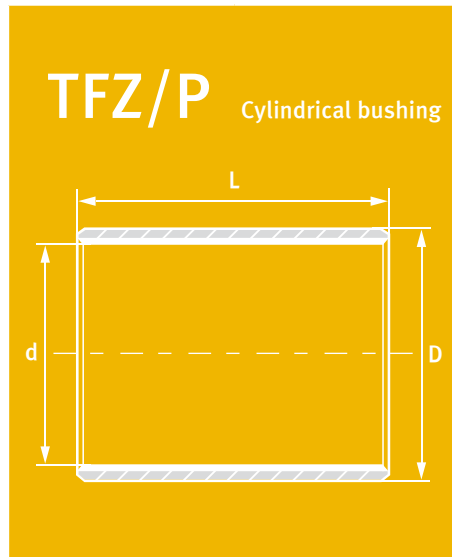

TFZ/P

Also available in inch sizes!

Art. Nr.	d / D x L	Art. Nr.	d / D x L
TFZ/P 0303	3/4,5x3	TFZ/P 1214	12/14x14
TFZ/P 0304	3/4,5x4	TFZ/P 1215	12/14x15
TFZ/P 0305	3/4,5x5	TFZ/P 1216	12/14x16
TFZ/P 0404	4/5,5x4	TFZ/P 1220	12/14x20
TFZ/P 0405	4/5,5x5	TFZ/P 1225	12/14x25
TFZ/P 0406	4/5,5x6	TFZ/P 1308	13/15x8
TFZ/P 0505	5/7x5	TFZ/P 1309	13/15x9
TFZ/P 0506	5/7x6	TFZ/P 1310	13/15x10
TFZ/P 0507	5/7x7	TFZ/P 1312	13/15x12
TFZ/P 0510	5/7x10	TFZ/P 1315	13/15x15
TFZ/P 0604	6/8x4	TFZ/P 1410	14/16x10
TFZ/P 0605	6/8x5	TFZ/P 1412	14/16x12
TFZ/P 0606	6/8x6	TFZ/P 1415	14/16x15
TFZ/P 0608	6/8x8	TFZ/P 1420	14/16x20
TFZ/P 0610	6/8x10	TFZ/P 1422	14/16x22
TFZ/P 0705	7/9x5	TFZ/P 1425	14/16x25
TFZ/P 0706	7/9x6	TFZ/P 1508	15/17x8
TFZ/P 0708	7/9x8	TFZ/P 1510	15/17x10
TFZ/P 0710	7/9x10	TFZ/P 1512	15/17x12
TFZ/P 0715	7/9x15	TFZ/P 1515	15/17x15
TFZ/P 0805	8/10x5	TFZ/P 1518	15/17x18
TFZ/P 0806	8/10x6	TFZ/P 1520	15/17x20
TFZ/P 0808	8/10x8	TFZ/P 1525	15/17x25
TFZ/P 0810	8/10x10	TFZ/P 1608	16/18x8
TFZ/P 0812	8/10x12	TFZ/P 1610	16/18x10
TFZ/P 0815	8/10x15	TFZ/P 1612	16/18x12
TFZ/P 0820	8/10x20	TFZ/P 1615	16/18x15
TFZ/P 0908	9/11x8	TFZ/P 1618	16/18x18
TFZ/P 0909	9/11x9	TFZ/P 1620	16/18x20
TFZ/P 0910	9/11x10	TFZ/P 1625	16/18x25
TFZ/P 1005	10/12x5	TFZ/P 1708	17/19x8
TFZ/P 1006	10/12x6	TFZ/P 1710	17/19x10
TFZ/P 1008	10/12x8	TFZ/P 1712	17/19x12
TFZ/P 1009	10/12x9	TFZ/P 1715	17/19x15
TFZ/P 1010	10/12x10	TFZ/P 1718	17/19x18
TFZ/P 1012	10/12x12	TFZ/P 1720	17/19x20
TFZ/P 1015	10/12x15	TFZ/P 1725	17/19x25
TFZ/P 1020	10/12x20	TFZ/P 1808	18/20x8
TFZ/P 1108	11/13x8	TFZ/P 1810	18/20x10
TFZ/P 1109	11/13x9	TFZ/P 1812	18/20x12
TFZ/P 1110	11/13x10	TFZ/P 1815	18/20x15
TFZ/P 1112	11/13x12	TFZ/P 1820	18/20x20
TFZ/P 1206	12/14x6	TFZ/P 1825	18/20x25
TFZ/P 1208	12/14x8	TFZ/P 1830	18/20x30
TFZ/P 1210	12/14x10	TFZ/P 2010a	20/22x10
TFZ/P 1212	12/14x12	TFZ/P 2012a	20/22x12
		TFZ/P 2015a	20/22x15
		TFZ/P 2020a	20/22x20
		TFZ/P 2025a	20/22x25
		TFZ/P 2030a	20/22x30
		TFZ/P 2035a	20/22x35
		TFZ/P 2040a	20/22x40
		TFZ/P 2008b	20/23x8
		TFZ/P 2010b	20/23x10
		TFZ/P 2012b	20/23x12
		TFZ/P 2015b	20/23x15
		TFZ/P 2020b	20/23x20
		TFZ/P 2025b	20/23x25
		TFZ/P 2030b	20/23x30
		TFZ/P 2035b	20/23x35
		TFZ/P 2040b	20/23x40
		TFZ/P 2210	22/25x10
		TFZ/P 2212	22/25x12
		TFZ/P 2215	22/25x15
		TFZ/P 2220	22/25x20
		TFZ/P 2225	22/25x25
		TFZ/P 2230	22/25x30
		TFZ/P 2235	22/25x35
		TFZ/P 2238	22/25x38
		TFZ/P 2240	22/25x40
		TFZ/P 2245	22/25x45
		TFZ/P 2250	22/25x50
		TFZ/P 2410a	24/27x10
		TFZ/P 2412a	24/27x12
		TFZ/P 2415a	24/27x15
		TFZ/P 2420a	24/27x20
		TFZ/P 2425a	24/27x25
		TFZ/P 2428a	24/27x28
		TFZ/P 2430a	24/27x30
		TFZ/P 2432a	24/27x32
		TFZ/P 2435a	24/27x35
		TFZ/P 2438a	24/27x38
		TFZ/P 2440a	24/27x40
		TFZ/P 2450a	24/27x50
		TFZ/P 2410b	24/28x10
		TFZ/P 2412b	24/28x12
		TFZ/P 2415b	24/28x15
		TFZ/P 2420b	24/28x20
		TFZ/P 2425b	24/28x25
		TFZ/P 2428b	24/28x28
		TFZ/P 2430b	24/28x30
		TFZ/P 2432b	24/28x32
		TFZ/P 2435b	24/28x35
		TFZ/P 2438b	24/28x38
		TFZ/P 2440b	24/28x40
		TFZ/P 2450b	24/28x50
		TFZ/P 2510	25/28x10
		TFZ/P 2512	25/28x12
		TFZ/P 2515	25/28x15
		TFZ/P 2520	25/28x20
		TFZ/P 2525	25/28x25
		TFZ/P 2528	25/28x28
		TFZ/P 2530	25/28x30
		TFZ/P 2532	25/28x32
		TFZ/P 2535	25/28x35
		TFZ/P 2540	25/28x40
		TFZ/P 2550	25/28x50
		TFZ/P 2560	25/28x60
		TFZ/P 2610	26/30x10
		TFZ/P 2612	26/30x12
		TFZ/P 2615	26/30x15
		TFZ/P 2620	26/30x20
		TFZ/P 2625	26/30x25
		TFZ/P 2630	26/30x30
		TFZ/P 2635	26/30x35
		TFZ/P 2640	26/30x40
		TFZ/P 2650	26/30x50
		TFZ/P 2810	28/32x10
		TFZ/P 2812	28/32x12
		TFZ/P 2815	28/32x15
		TFZ/P 2820	28/32x20
		TFZ/P 2825	28/32x25
		TFZ/P 2830	28/32x30
		TFZ/P 2832	28/32x32
		TFZ/P 2835	28/32x35
		TFZ/P 2840	28/32x40
		TFZ/P 3010	30/34x10
		TFZ/P 3012	30/34x12
		TFZ/P 3015	30/34x15
		TFZ/P 3020	30/34x20
		TFZ/P 3025	30/34x25
		TFZ/P 3028	30/34x28
		TFZ/P 3030	30/34x30
		TFZ/P 3032	30/34x32